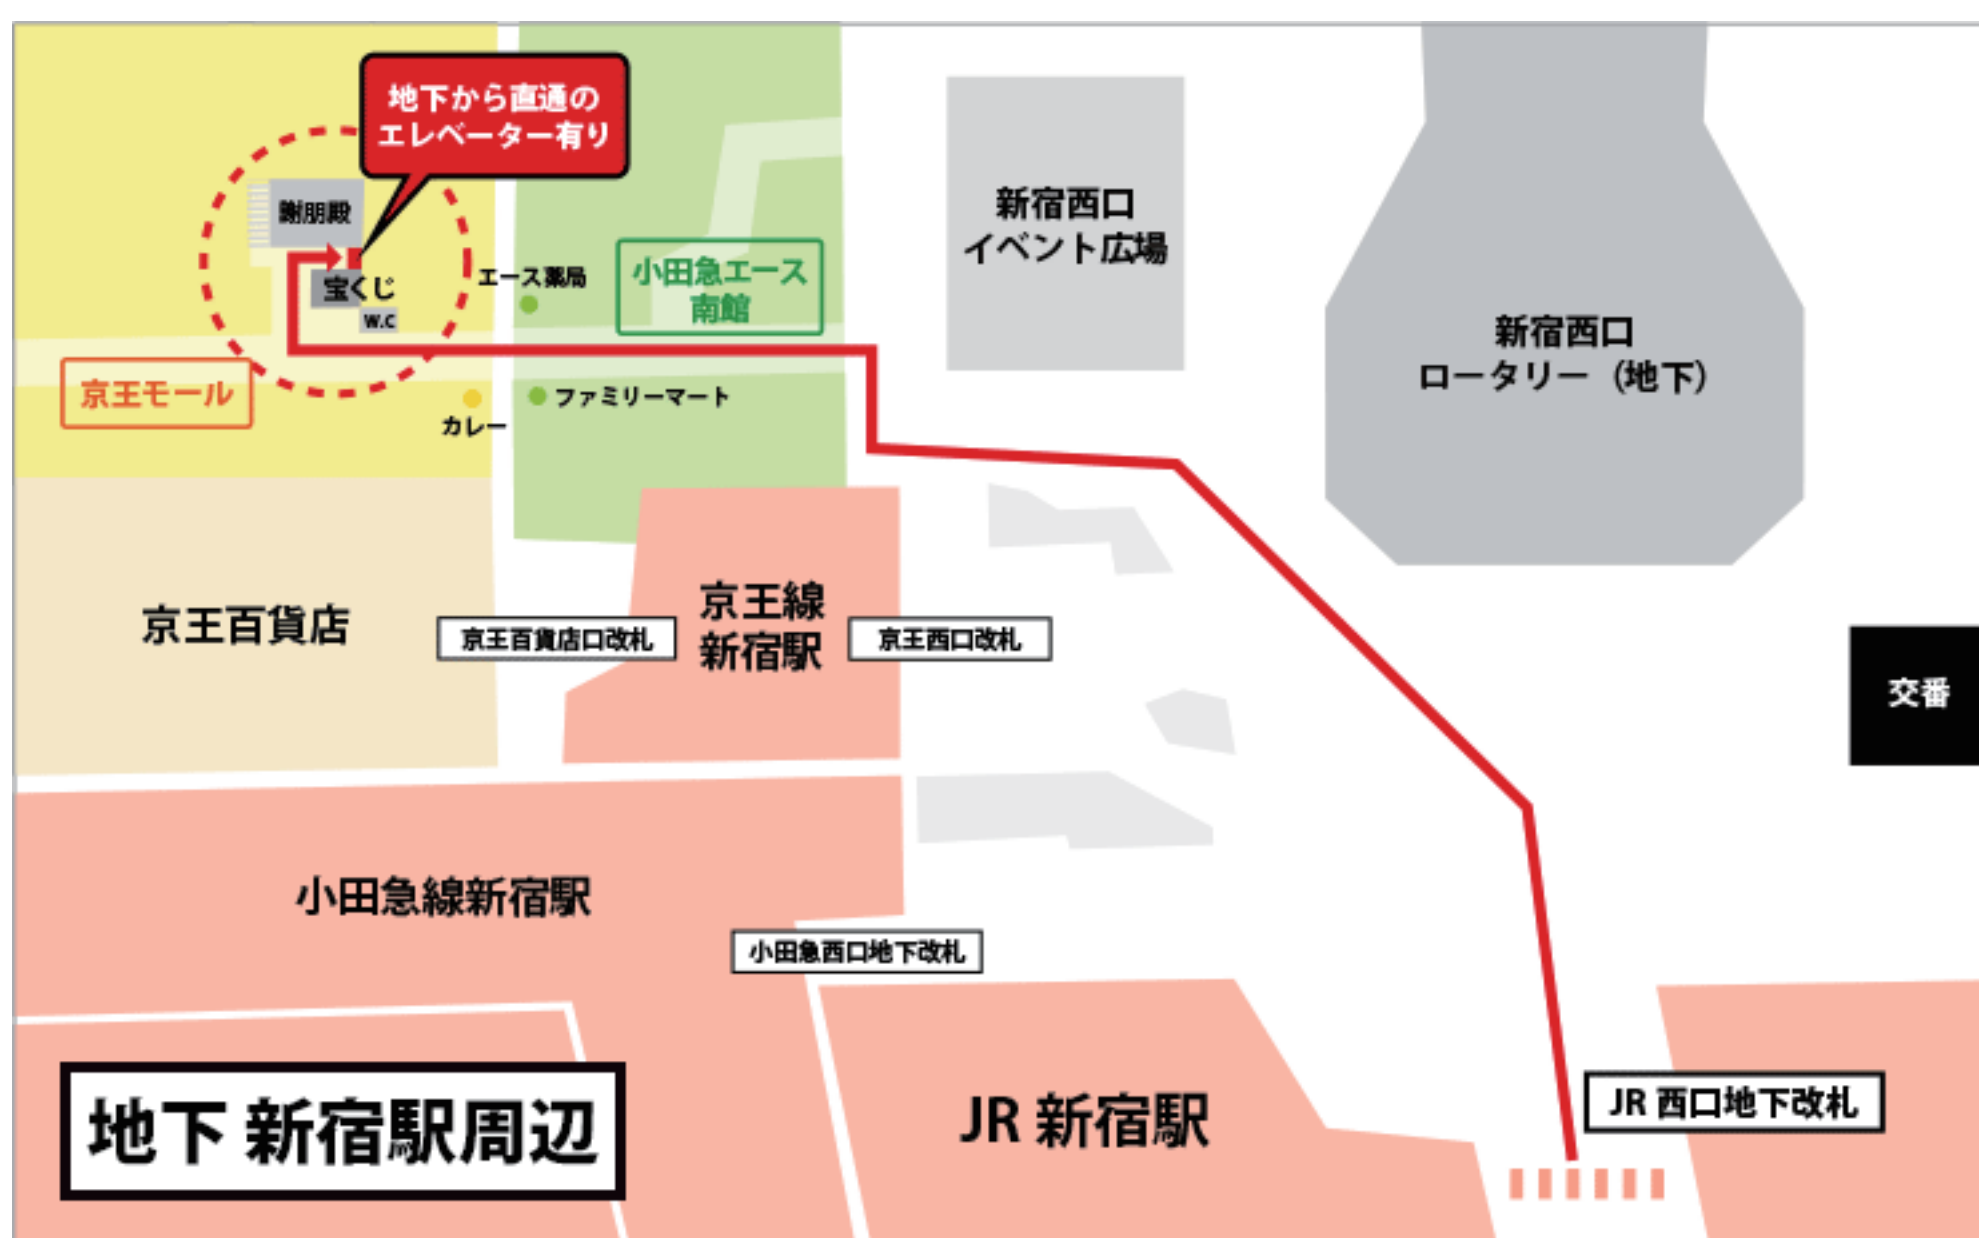

アクセス案内

【地上からのアクセス】

JR新宿駅西口/南口から徒歩3分 京王百貨店向かい
 ※新宿高速バスターミナルの隣のビル(1~3Fに洋服の青山がございませ)

【地下街からのアクセス】

新宿駅の地下街から直通なので、雨の日でも お気軽にご来店いただけます。
 京王モール内の宝くじ売り場の角を曲がった先のビルの右奥のエレベーターをお使いいただき、4~6Fにお越しください。

BOOKOFF 新宿駅西口店

東京都新宿区西新宿1-10-2 110ビル 4F~6F