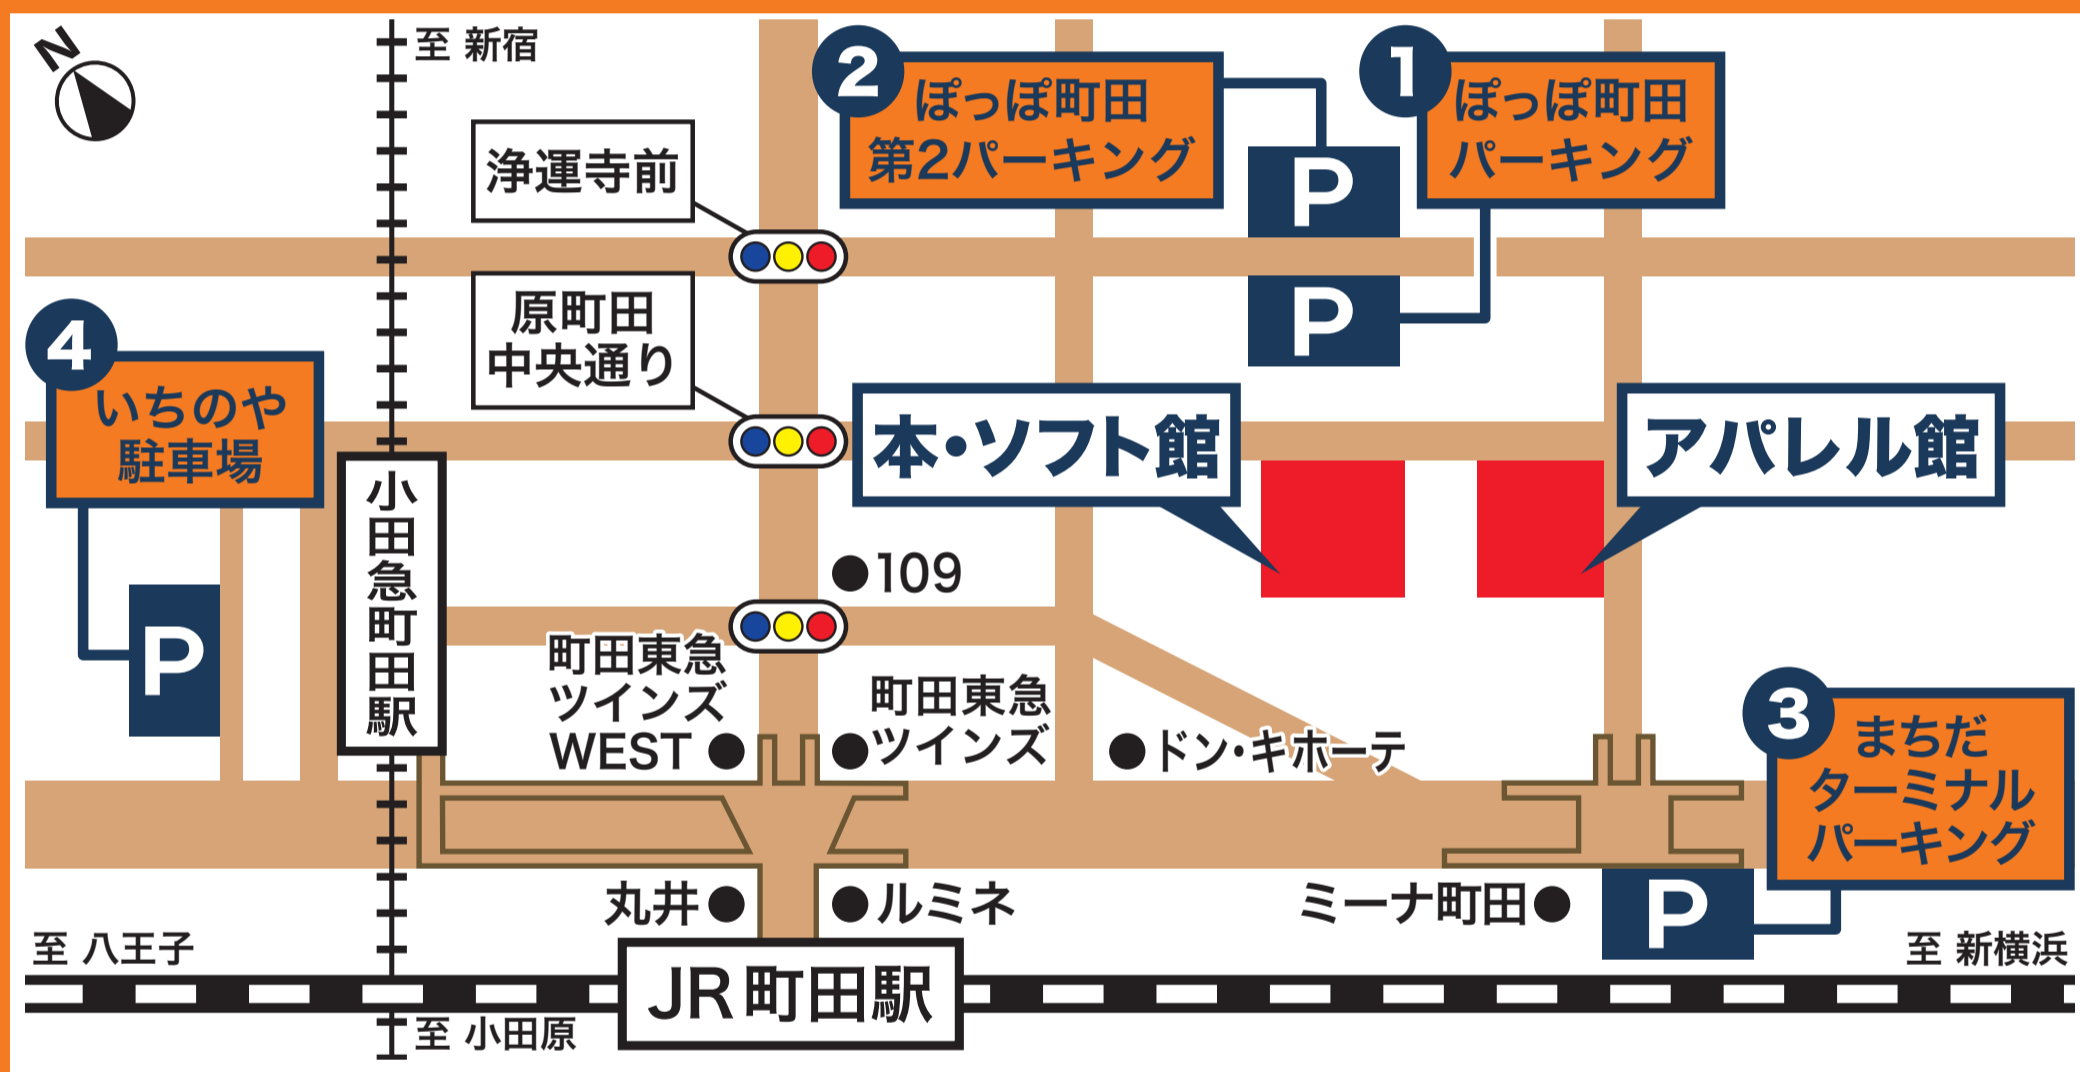

提携駐車場のご案内

下記駐車場がご利用頂けます

- ① ぽっぽ町田パーキング
- ② ぽっぽ町田第2パーキング
- ③ まちだターミナルパーキング
- ④ いちのや駐車場

- ・ 10点以上(または、1,000円以上)お売り頂いたお客様
- ・ 1,000円以上お買い上げのお客様

レジにて1時間無料サービス券発行

※駐車引換券を必ずお持ち下さい